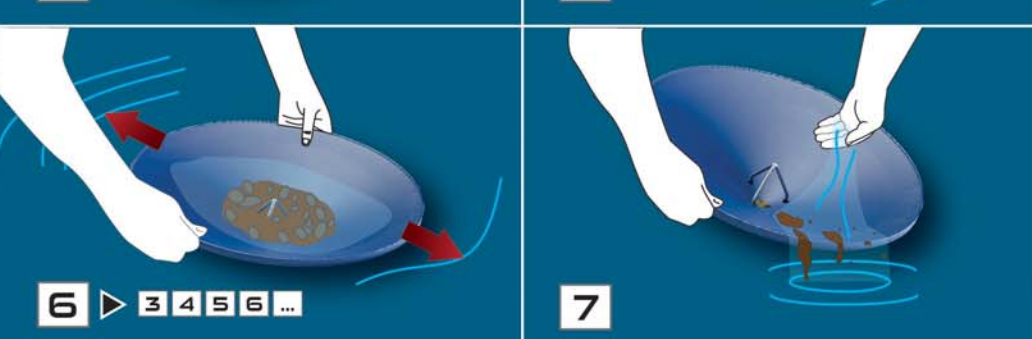

European Patent Design N° 006852984-0001

ULTRA COMPACT DESIGN

GOLD PAN STARTER

GOLD PAN PREMIUM

GOLD BATEA

XP KITS

WHERE TO PAN FOR GOLD ?

- Bedrock / Croûte Continentale / Corteza continental / Crosta continental / континентальная кора / 基岩
- Vein structure / Veine / Vena / Veia / вена / 静脉
- Alluvium / Alluvions / Aluvi6n / Aluvi6o / намыв / 冲积
- River / Riviere / Rio / Rio / pexa / 河
- Gold nuggets deposit / D6p6ts P6p6te d'or / Dep6sito de pepita de oro / Dep6sito de pepita de ouro / Золотой слиток / 金块矿藏
- Gold deposit / D6p6ts d'or / Pepita de oro / Pepita de ouro / Золотой самородок / 金块
- Alluvial flow / Flux d'alluvions / Flujo de aluvi6n / Fluxo de aluvi6o / Намыв потока / 冲积流
- Water currents / Courant de l'eau / Agua corrente / 6gua corrente / Проточная вода / 自来水

XP KEY FEATURES

2 ACTIONS IN ONE GO !

EN : 2 stackable classifiers (supplied with the premium kit) allowing a double sieving action in one go

FR : 2 tamis empilables (fournis dans le premium kit) permettant un double tamisage en une seule action