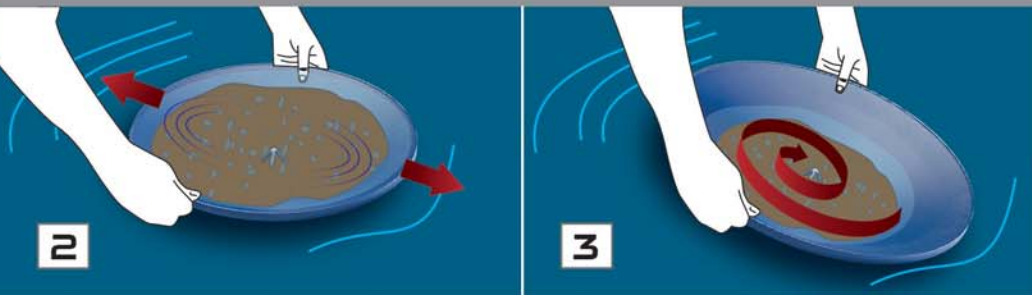

European Patent Design N° 006852984-0001

ULTRA COMPACT DESIGN

GOLD PAN STARTER

GOLD PAN PREMIUM

GOLD BATEA

XP KITS

WHERE TO PAN FOR GOLD ?

- Bedrock / Croûte Continentale / Corteza continental / Crosta continental / континентальная кора / 基岩
- Vein structure / Veine / Vena / Veia / вена / 静脉
- Alluvium / Alluvions / Aluvi6n / Aluvi6o / намыв / 冲积
- River / Riviere / Rio / Rio / pexa / 河
- Gold nuggets deposit / D6p6ts P6p6te d'or / Dep6sito de pepita de oro / Dep6sito de pepita de ouro / Золотой слиток / 金块矿藏
- Gold deposit / D6p6ts d'or / Pepita de oro / Pepita de ouro / Золотой самородок / 金块
- Alluvial flow / Flux d'alluvions / Flujo de aluvi6n / Fluxo de aluvi6o / Намыв потока / 冲积流
- Water currents / Courant de l'eau / Agua corrente / 6gua corrente / Проточная вода / 自来水

XP KEY FEATURES

2 ACTIONS IN ONE GO !

EN : 2 stackable classifiers (supplied with the premium kit) allowing a double sieving action in one go

FR : 2 tamis empilables (fournis dans le premium kit) permettant un double tamisage en une seule action