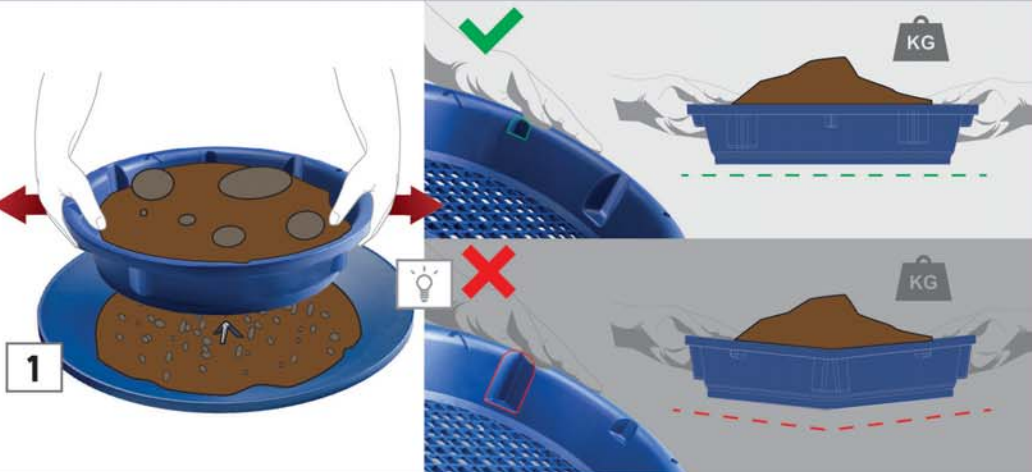

GOLD PANNING STEPS

étapes d'orpaillage / pasos de bateo de oro / etapas de garimpo de ouro /
этапы промывания золота / 淘金階段

CLASSIFY / TAMISEZ / TAMIZAR / PENEIRAR / просейте / 归类

REMOVE SAND AND GRAVEL / ELIMINEZ SABLES ET GRAVIERS / ELIMINAR ARENA Y GRAVA /
REMOVA AREIA E GRAVILHA / Удалите песок и гравий / 去除沙砾