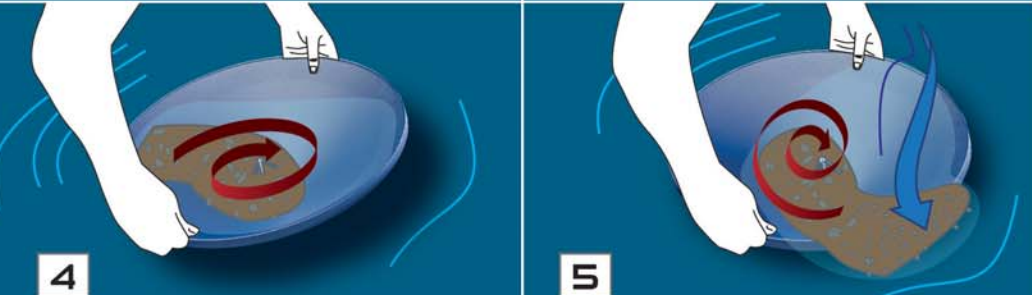

GOLD PANNING STEPS

étapes d'orpaillage / pasos de bateo de oro / etapas de garimpo de ouro /
этапы промывания золота / 淘金階段

CLASSIFY / TAMISEZ / TAMIZAR / PENEIRAR / просейте / 归类

REMOVE SAND AND GRAVEL / ELIMINEZ SABLES ET GRAVIERS / ELIMINAR ARENA Y GRAVA /
REMOVA AREIA E GRAVILHA / Удалите песок и гравий / 去除沙砾

XP KEY FEATURES

2 ACTIONS IN ONE GO !

EN : 2 stackable classifiers (supplied with the premium kit) allowing a double sieving action in one go

FR : 2 tamis empilables (fournis dans le premium kit) permettant un double tamisage en une seule action

ES : 2 tamices apilables (suministrados en el kit premium) que permiten un doble tamizado en una acción

PT : 2 peneiras empilháveis (fornecidas no kit premium), permitindo a peneiração dupla em uma ação

RU : 2 штабелируемых сита (входят в комплект Premium), позволяющих выполнять двойное просеивание

CN : 2个可堆叠的筛子 (高级工具包中提供), 一次即可进行两次筛分

DEFRAGMENTER

EN : STAINLESS STEEL DEFRAGMENTER (1)
Quickly breaks down compacted material.

DEEP COLLECTION CUP (2)
Helps to keep the gold in the center of the batea.

FR : DECOMPACTEUR INOX (1)
Décompacte les matériaux pour favoriser la descente de l'or.
CUVETTE DE COLECTE (2)
Piège l'or au centre de la batée.

ES : DESFRAGMENTADOR DE ACERO INOXIDABLE (1)
deshace rápidamente el material compactado.
AGUJERO DE RECOLECCIÓN (2)
ayuda a mantener el oro en el centro de la batea.

PT : DESFRAGMENTADOR EM AÇO INOXIDÁVEL (1)
Quebra rapidamente o material compactado.
COPO PROFUNDO DE RECOLEÇÃO (2)
Ajuda a manter o ouro no centro da bateia.

RU : Дефрагментатор из нержавеющей стали (1)
Легко разрыхляет прессованный материал
КОЛЛЕКЦИОННАЯ ВОРОНКА (2)
Удерживает золото в центре дефрагментатора.

CN : 不锈钢碎片整理机 (1)
快速分解压实材料
深度收集量杯 (2)
有助于保持黄金在晶体收集器中心

BLUE OPTIMAL CONTRAST