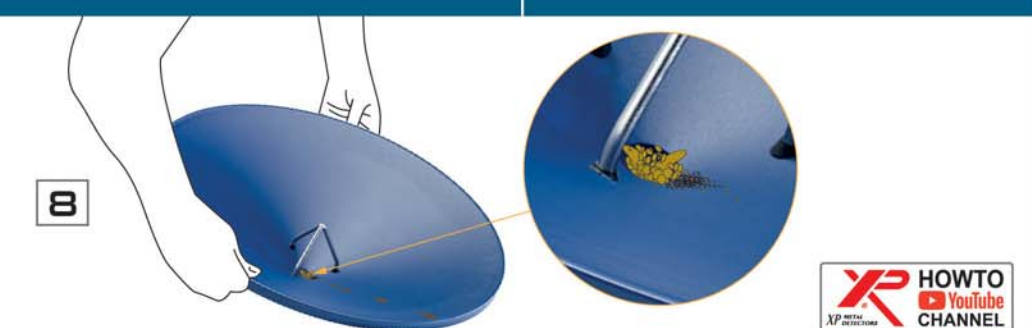

GOLD PANNING STEPS

étapes d'orpaillage / pasos de bateo de oro / etapas de garimpo de ouro /
этапы промывания золота / 淘金階段

CLASSIFY / TAMISEZ / TAMIZAR / PENEIRAR / просейте / 归类

REMOVE SAND AND GRAVEL / ELIMINEZ SABLES ET GRAVIERS / ELIMINAR ARENA Y GRAVA /
REMOVA AREIA E GRAVILHA / Удалите песок и гравий / 去除沙砾

XP KEY FEATURES

2 ACTIONS IN ONE GO !

EN : 2 stackable classifiers (supplied with the premium kit) allowing a double sieving action in one go

FR : 2 tamis empilables (fournis dans le premium kit) permettant un double tamisage en une seule action

ES : 2 tamices apilables (suministrados en el kit premium) que permiten un doble tamizado en una acción

PT : 2 peneiras empilháveis (fornecidas no kit premium), permitindo a peneiração dupla em uma ação

RU : 2 штабелируемых сита (входят в комплект Premium), позволяющих выполнять двойное просеивание

CN : 2个可堆叠的筛子 (高级工具包中提供), 一次即可进行两次筛分

DEFRAGMENTER

EN : STAINLESS STEEL DEFRAGMENTER (1)
Quickly breaks down compacted material.

DEEP COLLECTION CUP (2)
Helps to keep the gold in the center of the batea.

FR : DECOMPACTEUR INOX (1)
Décompacte les matériaux pour favoriser la descente de l'or.
CUVETTE DE COLECTE (2)
Piège l'or au centre de la batée.

ES : DESFRAGMENTADOR DE ACERO INOXIDABLE (1)
deshace rápidamente el material compactado.
AGUJERO DE RECOLECCIÓN (2)
ayuda a mantener el oro en el centro de la batea.

PT : DESFRAGMENTADOR EM AÇO INOXIDÁVEL (1)
Quebra rapidamente o material compactado.
COPO PROFUNDO DE RECOLEÇÃO (2)
Ajuda a manter o ouro no centro da bateia.

RU : Дефрагментатор из нержавеющей стали (1)
Легко разрыхляет прессованный материал
КОЛЛЕКЦИОННАЯ ВОРОНКА (2)
Удерживает золото в центре дефрагментатора.

CN : 不锈钢碎片整理机 (1)
快速分解压实材料
深度收集量杯 (2)
有助于保持黄金在晶体收集器中心

BLUE OPTIMAL CONTRAST