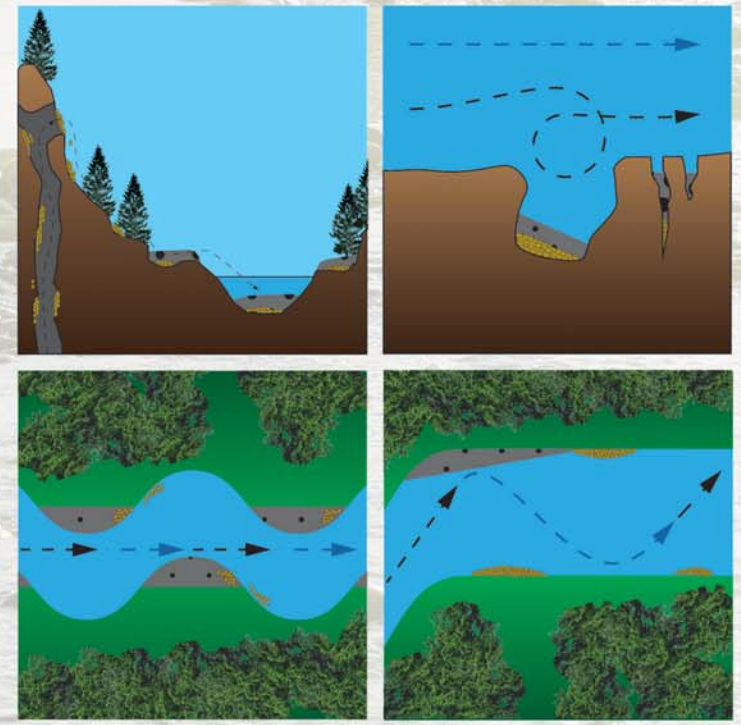

European Patent Design N° 006852984-0001

ULTRA COMPACT DESIGN

GOLD PAN STARTER

GOLD PAN PREMIUM

GOLD BATEA

XP KITS

WHERE TO PAN FOR GOLD ?

- Bedrock / Croûte Continentale / Corteza continental / Crosta continental / континентальная кора / 基岩
- Vein structure / Veine / Vena / Veia / вена / 静脉
- Alluvium / Alluvions / Aluvi6n / Aluvi6o / намыв / 冲积
- River / Riviere / Rio / Rio / pexa / 河
- Gold nuggets deposit / D6p6ts P6p6te d'or / Dep6sito de pepita de oro / Dep6sito de pepita de ouro / Золотой слиток / 金块矿藏
- Gold deposit / D6p6ts d'or / Pepita de oro / Pepita de ouro / Золотой самородок / 金块
- Alluvial flow / Flux d'alluvions / Flujo de aluvi6n / Fluxo de aluvi6o / Намыв потока / 冲积流
- Water currents / Courant de l'eau / Agua corrente / 6gua corrente / Проточная вода / 自来水