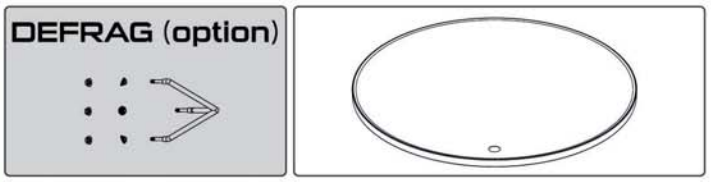

European Patent Design N° 006852984-0001

ULTRA COMPACT DESIGN

GOLD PAN STARTER

GOLD PAN PREMIUM

GOLD BATEA

XP KITS

WHERE TO PAN FOR GOLD ?

- Bedrock / Croûte Continentale / Corteza continental / Crosta continental / континентальная кора / 基岩
- Vein structure / Veine / Vena / Veia / вена / 静脉
- Alluvium / Alluvions / Aluvi6n / Aluvi6o / намыв / 冲积
- River / Riviere / Rio / Rio / pexa / 河
- Gold nuggets deposit / D6p6ts P6p6te d'or / Dep6sito de pepita de oro / Dep6sito de pepita de ouro / Золотой слиток / 金块矿藏
- Gold deposit / D6p6ts d'or / Pepita de oro / Pepita de ouro / Золотой самородок / 金块
- Alluvial flow / Flux d'alluvions / Flujo de aluvi6n / Fluxo de aluvi6o / Намыв потока / 冲积流
- Water currents / Courant de l'eau / Agua corrente / 6gua corrente / Проточная вода / 自来水