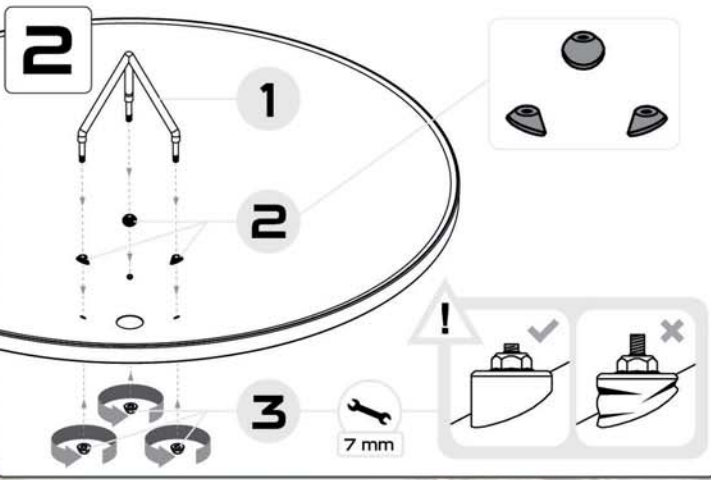

European Patent Design N° 006852984-0001

ULTRA COMPACT DESIGN

GOLD PAN STARTER

GOLD PAN PREMIUM

GOLD BATEA

XP KITS

WHERE TO PAN FOR GOLD ?

- Bedrock / Croûte Continentale / Corteza continental / Crosta continental / континентальная кора / 基岩
- Vein structure / Veine / Vena / Veia / вена / 静脉
- Alluvium / Alluvions / Aluvi6n / Aluvi6o / намыв / 冲积
- River / Riviere / Rio / Rio / pexa / 河
- Gold nuggets deposit / D6p6ts P6p6te d'or / Dep6sito de pepita de oro / Dep6sito de pepita de ouro / Золотой слиток / 金块矿藏
- Gold deposit / D6p6ts d'or / Pepita de oro / Pepita de ouro / Золотой самородок / 金块
- Alluvial flow / Flux d'alluvions / Flujo de aluvi6n / Fluxo de aluvi6o / Намыв потока / 冲积流
- Water currents / Courant de l'eau / Agua corrente / 6gua corrente / Проточная вода / 自来水