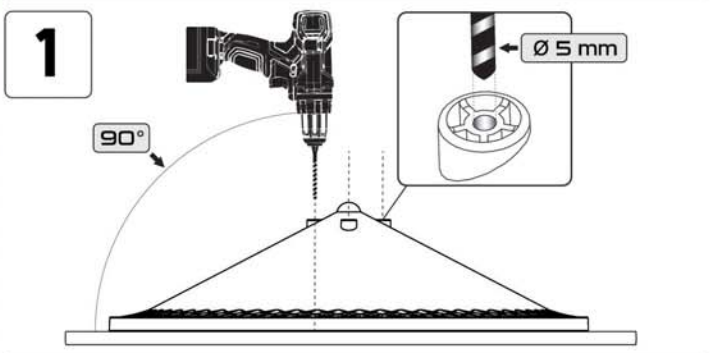

European Patent Design N° 006852984-0001

ULTRA COMPACT DESIGN

GOLD PAN STARTER

GOLD PAN PREMIUM

GOLD BATEA

XP KITS

WHERE TO PAN FOR GOLD ?

- Bedrock / Croûte Continentale / Corteza continental / Crosta continental / континентальная кора / 基岩
- Vein structure / Veine / Vena / Veia / вена / 静脉
- Alluvium / Alluvions / Aluvi6n / Aluvi6o / намыв / 冲积
- River / Riviere / Rio / Rio / pexa / 河
- Gold nuggets deposit / D6p6ts P6p6te d'or / Dep6sito de pepita de oro / Dep6sito de pepita de ouro / Золотой слиток / 金块矿藏
- Gold deposit / D6p6ts d'or / Pepita de oro / Pepita de ouro / Золотой самородок / 金块
- Alluvial flow / Flux d'alluvions / Flujo de aluvi6n / Fluxo de aluvi6o / Намыв потока / 冲积流
- Water currents / Courant de l'eau / Agua corrente / 6gua corrente / Проточная вода / 自来水